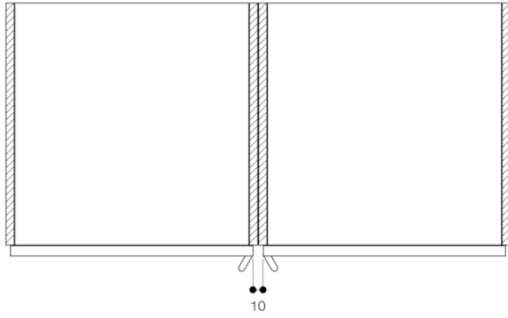

BO451112
Духовой шкаф серии 400
Нержавеющая сталь под стеклом
Ширина 60 см
Навес двери слева
Панель управления сверху
Изготовлено 2019-07-25
Страница 2

При монтаже рядом