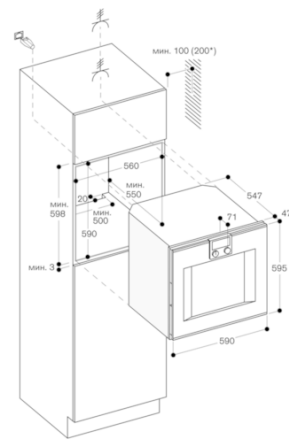

BO451112
Духовой шкаф серии 400
Нержавеющая сталь под стеклом
Ширина 60 см
Навес двери слева
Панель управления сверху
Изготовлено 2019-07-25
Страница 2

При монтаже рядом