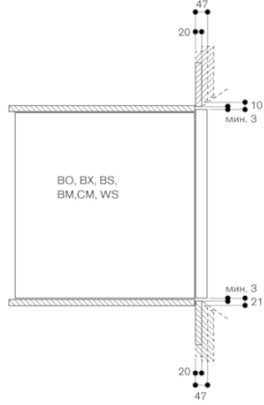

**GAGGENAU**

BO451112  
 Духовой шкаф серии 400  
 Нержавеющая сталь под стеклом  
 Ширина 60 см  
 Навес двери слева  
 Панель управления сверху  
 Изготовлено 2019-07-25  
 Страница 2

При монтаже рядом

\* 200 мм для монтажа совместно с BA 016

Поперечный разрез, зазоры сверху/снизу дверцы

Поперечный разрез, зазоры сверху и снизу дверцы