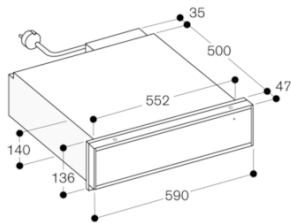

Макс. вместимость чашек для эспрессо
80

Размеры прибора (мм)
140 x 590 x 535

Размеры прибора в упаковке (мм) (ВxШxГ)
210 x 650 x 730

Размеры ниши для встра. (мм)
140 x 560 x 550

EAN-код
4242006172978

Параметры потребления и подключения

WS461110

Нержавеющая сталь под стеклом

Ширина 60 см, высота 14 см

WS461100

Окраска стекла, цвет Gaggenau

антрацит

Ширина 60 см, высота 14 см

WS461110

Шкаф для подогрева посуды серии
400

Нержавеющая сталь под стеклом
Ширина 60 см, высота 14 см

Изготовлено 2019-07-11

Страница 2

Вид сбоку, WS 461 под BS, BM, CM

GAGGENAU