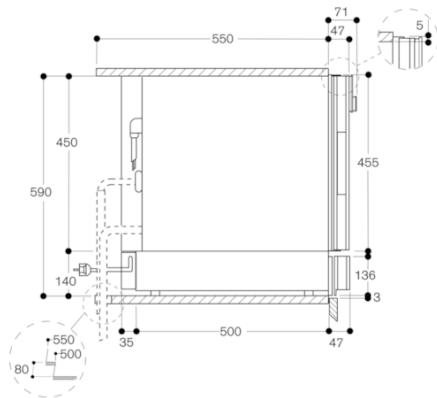

Рекомендации по монтажу

Фасад прибора выступает на 47 мм от уровня мебели.
Допускается встраивать в одну нишу 59 см под BS/BM/CM непосредственно на WS.
Розетка для подключения прибора может располагаться непосредственно за прибором

Макс. вместимость чашек для эспрессо
80

Размеры прибора (мм)
140 x 590 x 535

Размеры прибора в упаковке (мм) (ВxШxГ)
210 x 650 x 730

Размеры ниши для встра. (мм)
140 x 560 x 550

EAN-код
4242006172978

Параметры потребления и подключения

WS461110

Нержавеющая сталь под стеклом

Ширина 60 см, высота 14 см

WS461100

Окраска стекла, цвет Gaggenau

антрацит

Ширина 60 см, высота 14 см

WS461110

Шкаф для подогрева посуды серии
400

Нержавеющая сталь под стеклом
Ширина 60 см, высота 14 см

Изготовлено 2019-07-11

Страница 2

Вид сбоку, WS 461 под BS, BM, CM

GAGGENAU